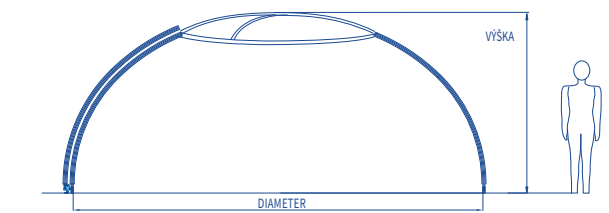

**SPA DOME ORLANDO®, OASIS™
SPA SUNHOUSE®, SPA GRAND SUNHOUSE®**