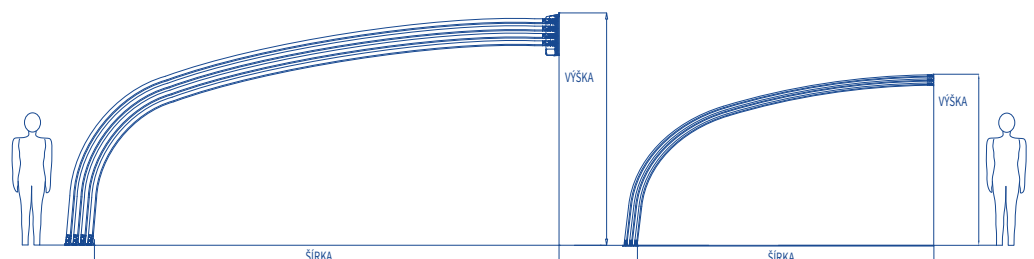

STYLE™

VERANDA NEO™