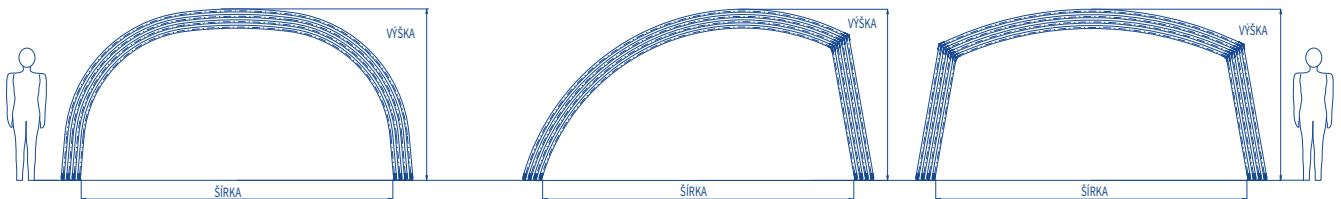

TECHNICKÉ NÁKRESY

CORONA™

IMPERIA NEO™ LIGHT

ELEGANT, ELEGANT NEO™

TERRA, TERRA PRIME

VIVA™, VIVA PRIME

RIVIERA

OCEANIC

UNIVERSE, UNIVERSE NEO™

TROPEA, TROPEA NEO™

LAGUNA, LAGUNA NEO™, OLYMPIC

RAVENA

VENEZIA

VISION™

OMEGA™

ORIENT

TYPY POLYKARBONÁTOV

ČIRÝ
KOMPAKTNÝ
3-4 MM

ŠTRUKTUROVANÝ
KOMPAKTNÝ
3-4 MM

KOUŘOVÝ
KOMPAKTNÝ
3-4 MM

ČIRÝ
JEDNOKOMOROVÝ
6-8 MM

ČIRÝ
JEDNOKOMOROVÝ
10 MM

TECHNICKÉ DETAILY NEO™ LÍNIE

Bočný vstup

Výklopný tesniaci profil - otvorený

Uzamykateľná kľučka

Presuvné dvere s prerušeným prahom

Aretačný systém

Výklopná časť v čelnej stene

Uzamykateľný segment