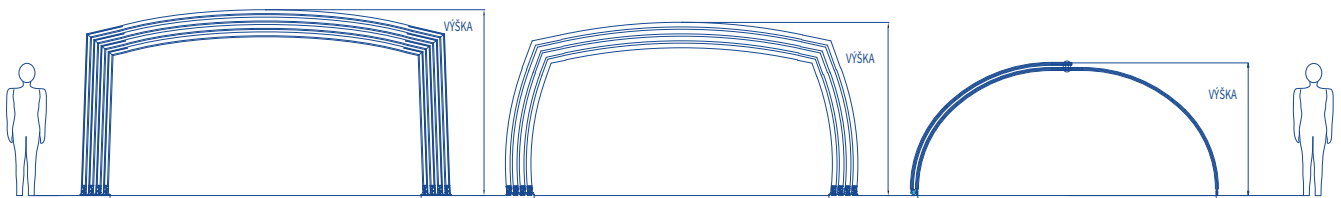

OMEGA™

ORIENT

VISION™