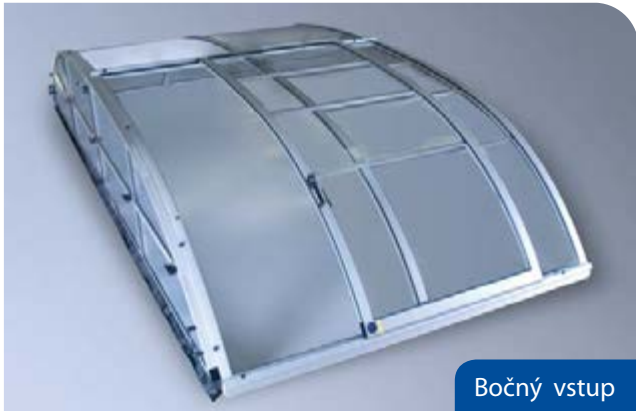

TYPY POLYKARBONÁTOV

ČIRÝ
KOMPAKTNÝ
3-4 MM

ŠTRUKTUROVANÝ
KOMPAKTNÝ
3-4 MM

KOUŘOVÝ
KOMPAKTNÝ
3-4 MM

ČIRÝ
JEDNOKOMOROVÝ
6-8 MM

ČIRÝ
JEDNOKOMOROVÝ
10 MM

TECHNICKÉ DETAILY NEO™ LÍNIE

Bočný vstup