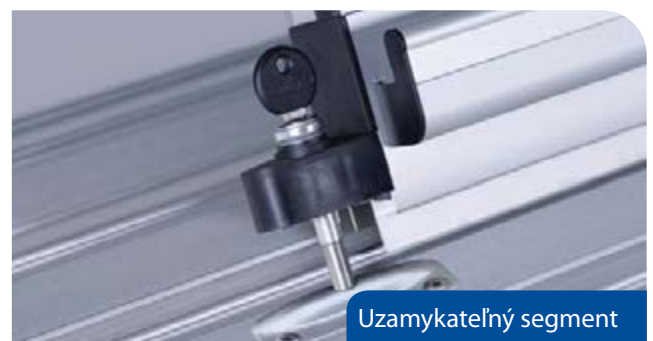

Výklopný tesniaci profil - otvorený

Uzamykateľná kľučka

Presuvné dvere s prerušeným prahom

Aretačný systém

Výklopná časť v čelnej stene

Uzamykateľný segment