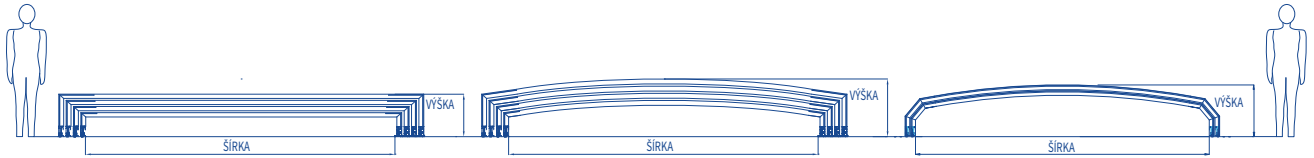

TERRA, TERRA PRIME

VIVA™, VIVA PRIME

RIVIERA