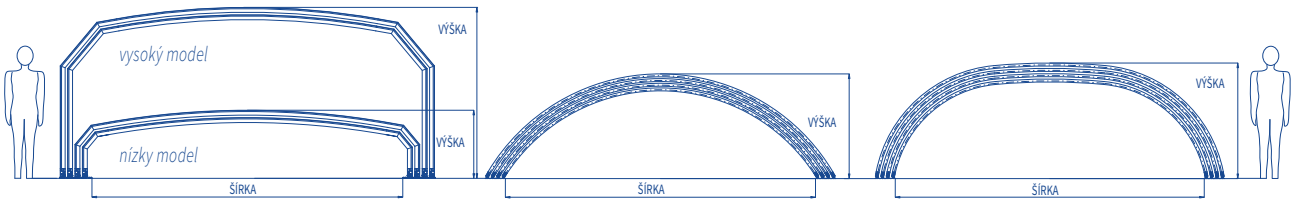

TECHNICKÉ NÁKRESY

CORONA™

IMPERIA NEO™ LIGHT

ELEGANT, ELEGANT NEO™

TERRA, TERRA PRIME

VIVA™, VIVA PRIME

RIVIERA

OCEANIC

UNIVERSE, UNIVERSE NEO™

TROPEA, TROPEA NEO™

LAGUNA, LAGUNA NEO™, OLYMPIC

RAVENA

VENEZIA

VISION™

OMEGA™

ORIENT

TYPY POLYKARBONÁTOV

ČIRÝ
KOMPAKTNÝ
3-4 MM

ŠTRUKTUROVANÝ
KOMPAKTNÝ
3-4 MM

KOUŘOVÝ
KOMPAKTNÝ
3-4 MM

ČIRÝ
JEDNOKOMOROVÝ
6-8 MM

ČIRÝ
JEDNOKOMOROVÝ
10 MM

TECHNICKÉ DETAILY NEO™ LÍNIE

Bočný vstup